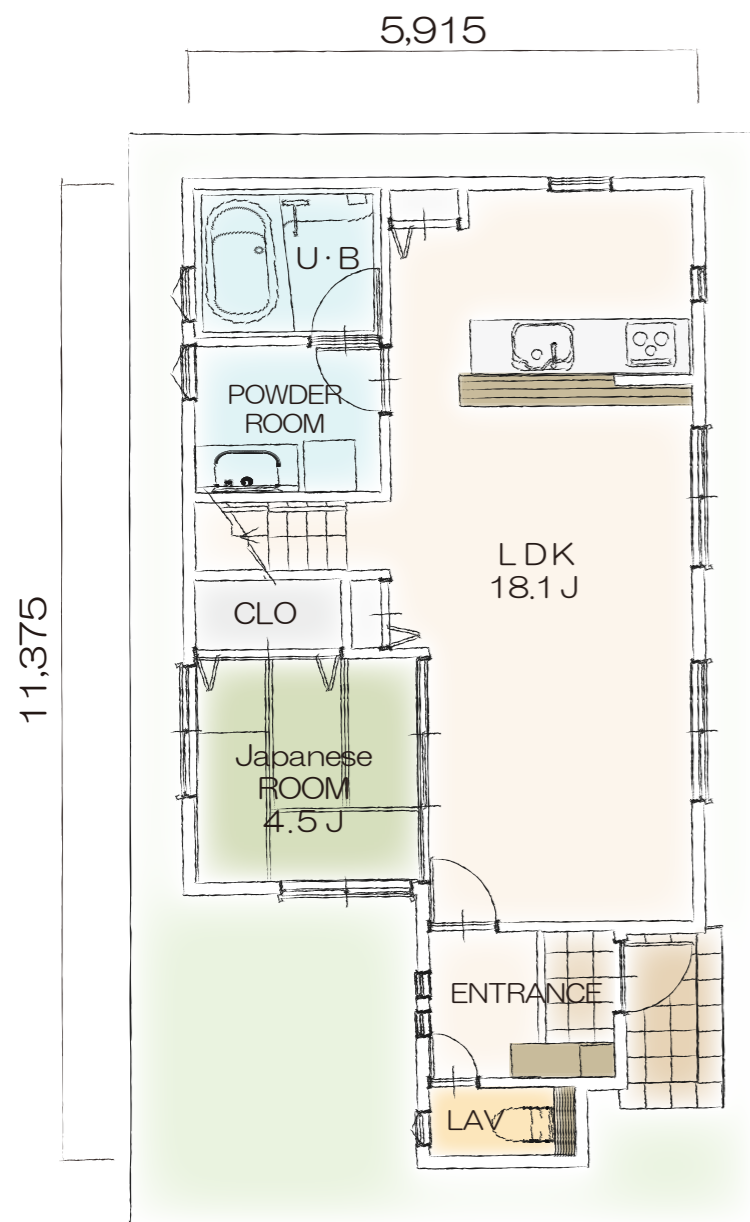

「ラ・ヴィレッジ」シリーズ

Plan E-006

- 家族のコミュニケーションが生まれるリビング階段
- 和室はキッズスペースやお昼寝などのくつろぎタイムに便利です
- 9.7帖の居室に続く奥行きのあるバルコニーで余裕のプライベート空間

ELEVATION

間取り	4LDK
TOTAL	105.78㎡
1F	55.68㎡
2F	50.10㎡
参考価格	1,840万円