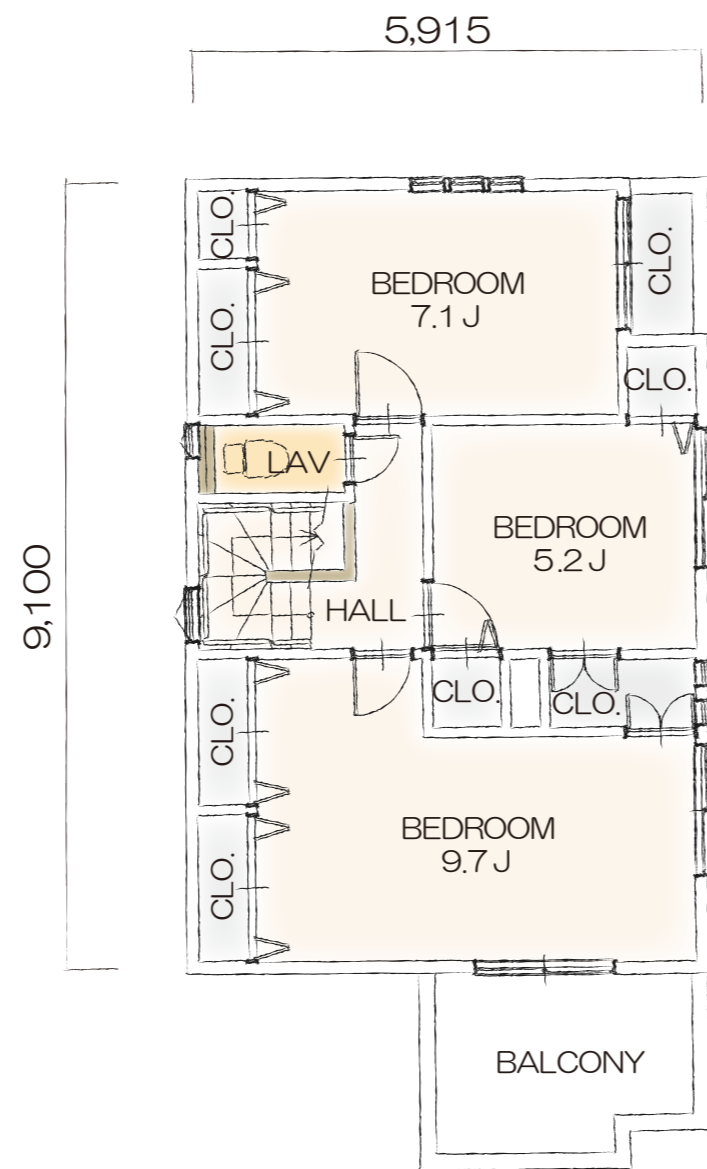

「ラ・ヴィレッジ」シリーズ

Plan E-006

- 家族のコミュニケーションが生まれるリビング階段
- 和室はキッズスペースやお昼寝などのくつろぎタイムに便利です
- 9.7帖の居室に続く奥行きのあるバルコニーで余裕のプライベート空間

ELEVATION

間取り	4LDK
TOTAL	105.78㎡
1F	55.68㎡
2F	50.10㎡
参考価格	1,840万円